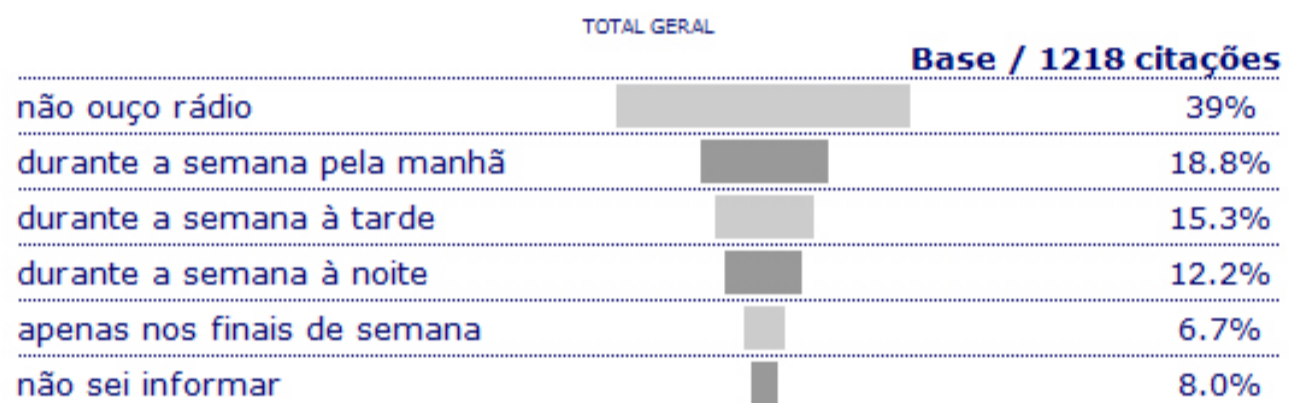

2) Com qual frequência, o (a) sr. (a) ouve rádio (citar a principal)?

Obs: Pesquisa realizada entre 30/8 e 3/9/14 nas nove cidades da Baixada Santista com 1218 entrevistados. Margem de erro de quatro pontos percentuais para mais ou menos. Pesquisa realizada pela Enfoque Comunicação a pedido do jornal Boqnews (Santos/SP).