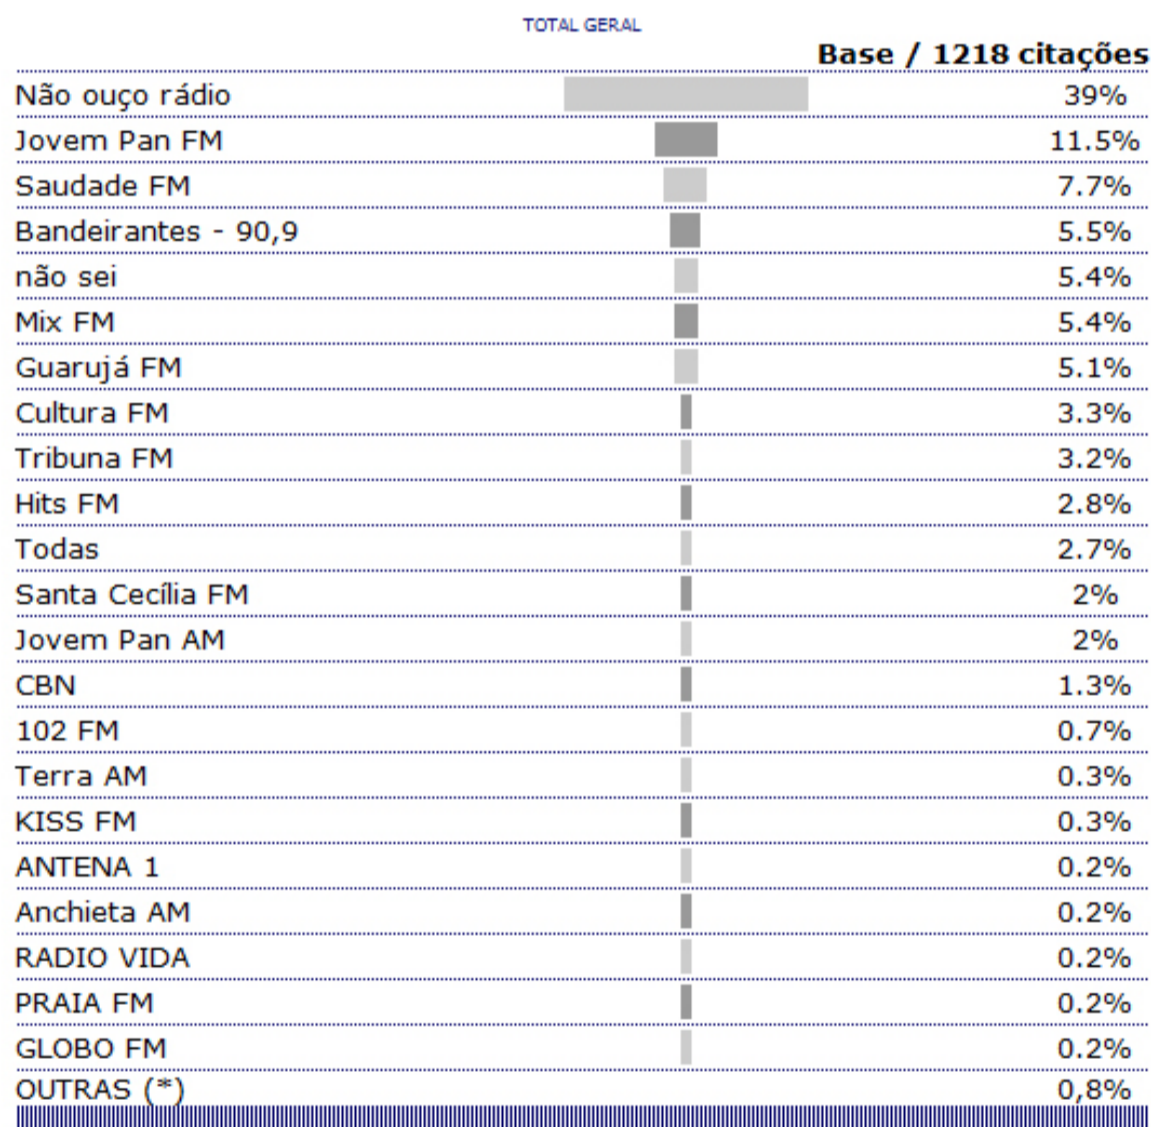

**PESQUISA - EMISSORAS DE RÁDIO**  
**JORNAL BOQNEWS / ENFOQUE**  
**SETEMBRO 2014**

1) Qual emissora de rádio o (a) sr. (a) costuma ouvir com maior frequência?

Outras (\*): Rádio Brasil Atual, Mundial, Universal, Tupi FM, Band, Costa Norte, Rádio do Vale, Novo Tempo, Viva, Real FM - 0,1% cada